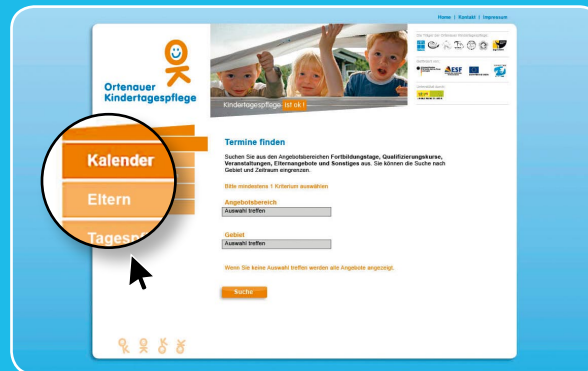

Die Ortenauer Kindertagespflege ist flexibel, qualifiziert und familiennah. Sie bietet Kinderbetreuung, Erziehung und Bildung in familiärer Umgebung.

Sollte die Tagespflege für Sie in Frage kommen, wenden Sie sich einfach an einen Träger der Kindertagespflege in Ihrer Wohnortnähe. Dort wird man Sie gerne beraten und Ihnen eine geeignete Tagespflegeperson vermitteln.

(Kontakt siehe Rückseite)

**Ortenauer
Kindertagespflege**

flexibel, qualifiziert, familiennah

www.ortenauer-kindertagespflege.de

Auf unserer Homepage können Sie mit Hilfe komfortabler Suchfunktionen alle Angebote aus den Bereichen > Elternangebote > Veranstaltungen u. w. auswählen. Außerdem finden Sie dort alles Wissenswerte zur Kindertagespflege.

Träger der Kindertagespflege in Ihrer Wohnortnähe:

Diakonisches Werk im Ortenaukreis
Kindertagespflege Südliche Ortenau

Diakonie

Doler Platz 7
77933 Lahr

Telefon: 07821 92376-32 oder -33
Telefax: 07821 92376-40
E-Mail: kitapf.lahr@diakonie-ortenau.de

Sprechzeiten:
Di 9:00 – 12:00 Uhr
Mi 9:00 – 12:00 Uhr
Do 15:00 – 18:00 Uhr
und nach Vereinbarung

Herausgeber: Landratsamt Ortenaukreis, Jugendamt, Badstr. 20, 77652 Offenburg.
Gestaltung: Christu.Design Sluder, Fotos: Mark Bohmeier, Malka Warialka – Fotolia.
Gedruckt auf Circlesilk, 100 % Altpapier, zertifiziert mit dem Umweltzeichen der Europäischen Gemeinschaft (Reg. Nr. FR/11/003). Ausgabe Nr. 2, 2013.

– Für Eltern –